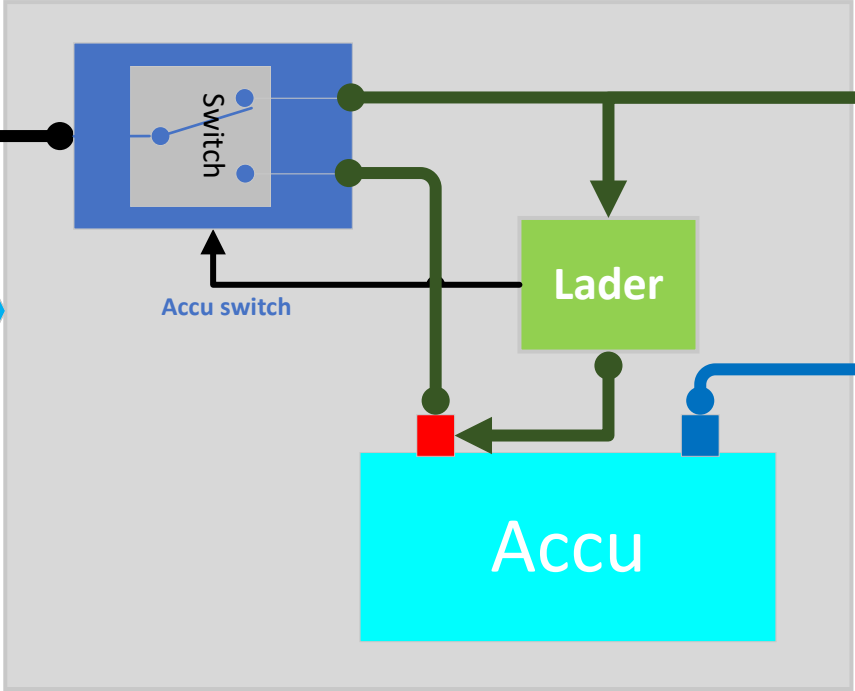

Praktische schakeling Noodvoorziening
Kroonluchter 230 VAC 54 Watt 60 minuten
Maartenskerk A.Reurich 16-maart-2024

Finder Tijdrelais 1W 8a 12...240vac -
80.61.0.240.0000

Kroonluchter
schakelaar

Overbrugging relais
Voor armatuur

FSP Fortron iFP1500
UPS 1500 VA

<https://www.conrad.nl/nl/p/fsp-fortron-ifp1500-ups-1500-va-2141360.html>

Er zijn twee situaties
als de 230 Volt
voeding afwezig is:

1. De kroonluchter
schakelaar staat **AAN**.
- OF
2. De kroonluchter
schakelaar staat **UIT**.

Dat betekent dat de
UPS de stroom-
voorziening gedurende
60 minuten
geactiveerd blijft.

230 Voeding kabel
UPS
Voorziening.
EURO stekker.

Lasdoos

- Overbrugging
Relais, 2 draads
kabel zwart
- 2 draads accu
backup