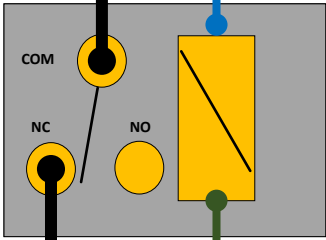

Praktische schakeling Noodvoorziening
Kroonluchter 230 VAC 54 Watt 60 minuten
Maartenskerk A.Reurich 16-maart-2024

Finder Tijdrelais 1W 8a 12...240vac -
80.61.0.240.0000

Kroonluchter
schakelaar

Overbrugging relais
Voor armatuur