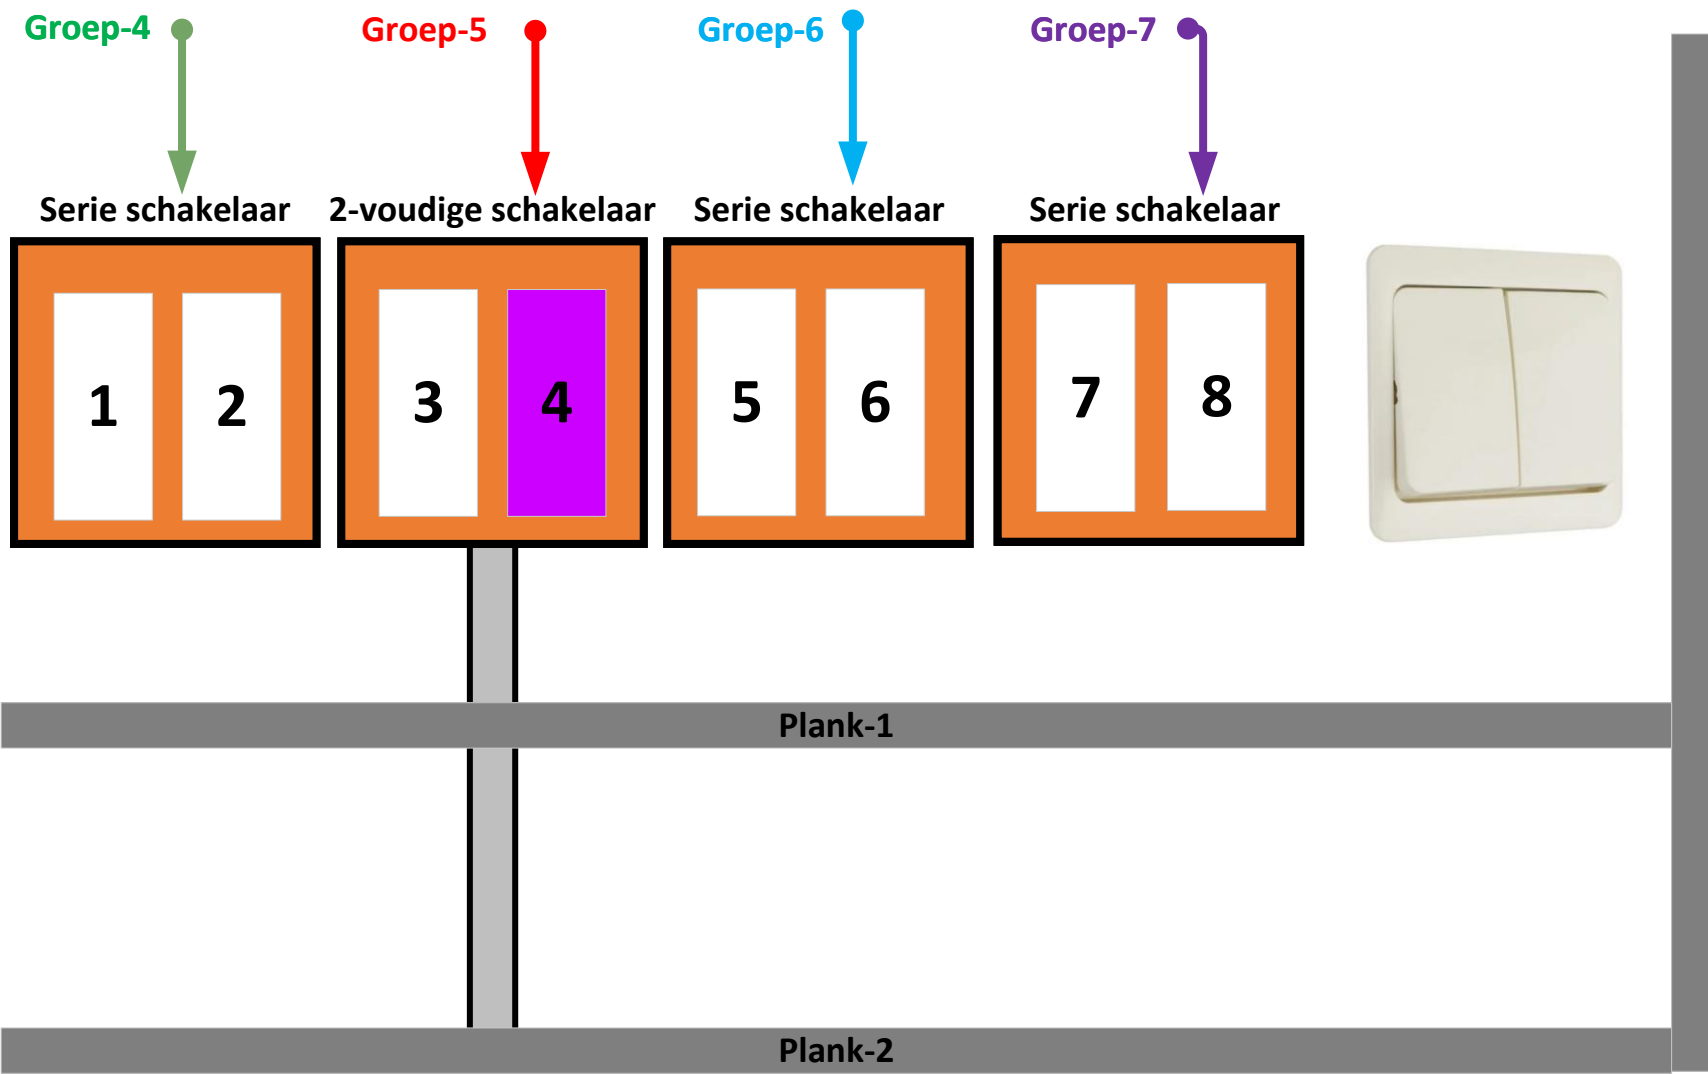

230 Voeding kabel
UPS
Voorziening.
EURO stekker.

Lasdoos

- Overbrugging
Relais, 2 draads
kabel zwart
- 2 draads accu
backup

**Protestantse
Kerk
Kollum**
Maartenskerk

Meterkast renovatie		
Datum	Versie	Namen
24-april-2024	3.0	Arjan Reurich
Afdeling		Pagina
Technisch onderhoud		2